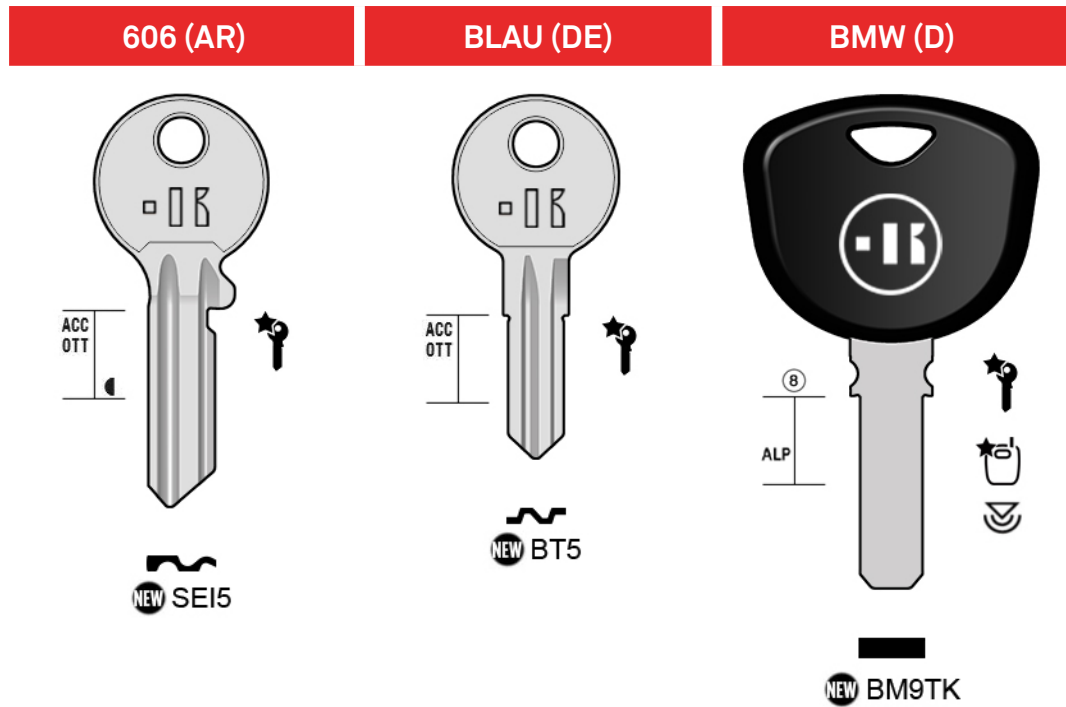

New Keys | Chiavi Nuove | Neue Schlüssel | Nouvelles Clés |  
Nuevas Llaves | 新的钥匙 | 新しい鍵 | Новые Ключи | مفاتيح جديدة

CINA (CN)

**NEW** CIN5S

CORBIN (I)

**NEW** COR61

**NEW** COR61S

**NEW** COR97B

CORNI (I)

**NEW** CR8

DOMUS (GR)

**NEW** 2DS1

MOIA (I)

**NEW** MO11P

**NEW** New profile

 New key

 New generation pod key

MOTTURA (I)

POTENT (I)

SCHLAGE (USA)

VIRO (I)

YALE (I)

 New profile

 New key

 New generation pod key