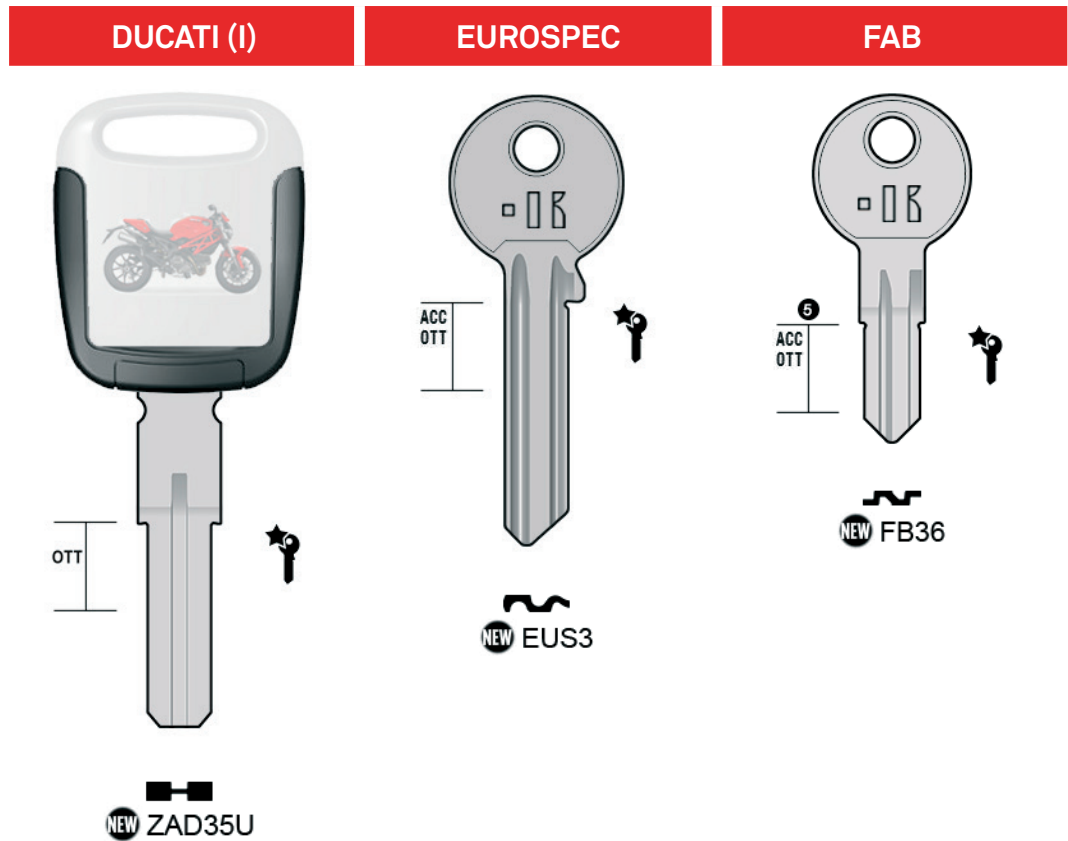

New Keys | Chiavi Nuove | Neue Schlüssel | Nouvelles Clés |
 Nuevas Llaves | 新的钥匙 | 新しい鍵 | Новые Ключи | مفاتيح جديدة

KESO (CH)

	Material	Price Group
EUS3	Steel	112
EUS3	Brass	103
FB36	Steel	110
FB36	Brass	101
KS13XL	Silvernichel	999
ZAD35U	Brass	840

CROSS REFERENCE

	Silca	JMA	Errebi	Ilco	Orion	Börkey
EUS3	-	-	-	-	-	-
FB36	FB36	-	-	-	-	-
KS13XL	-	-	-	-	-	-
ZAD35U	-	-	-	-	-	-

APPLICATION CAR KEYS

	Make	Model	From	To	Transponder
ZAD35U	Ducati (I)	Monster 796	2011	Today	Temic® - TM20

 New profile

 New key