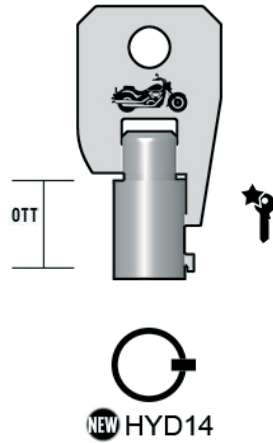

New Keys | Chiavi Nuove | Neue Schlüssel | Nouvelles Clés |
 Nuevas Llaves | 新的钥匙 | 新しい鍵 | Новые Ключи | مفاتيح جديدة

AMIG (E)

CANTOL (E)

NEW AMG1

NEW AMG3

NEW CTO4

HARLEY DAVIDSON (USA)

YARDENI (IL)

	Material	Price Group
AMG1	Brass	200
AMG3	Brass	200
CT04	Brass	201
HYD14	Brass	999
YY15	Brass	201

CROSS REFERENCE						
	Silca	JMA	Errebi	Ilco	Orion	Börkey
AMG1	-	AMG-8D	-	-	-	-
AMG3	-	AMG-10D	-	-	-	-
CT04	-	CTO-4	-	-	-	-
HYD14	CH9T	AGA-1T	CHI9T	1137B	-	-
YY15	-	YAR-1	-	-	-	-

APPLICATION CAR KEYS					
	Make	Model	From	To	Transponder
HYD14	HARLEY DAVIDSON	Some models	1996	-	-