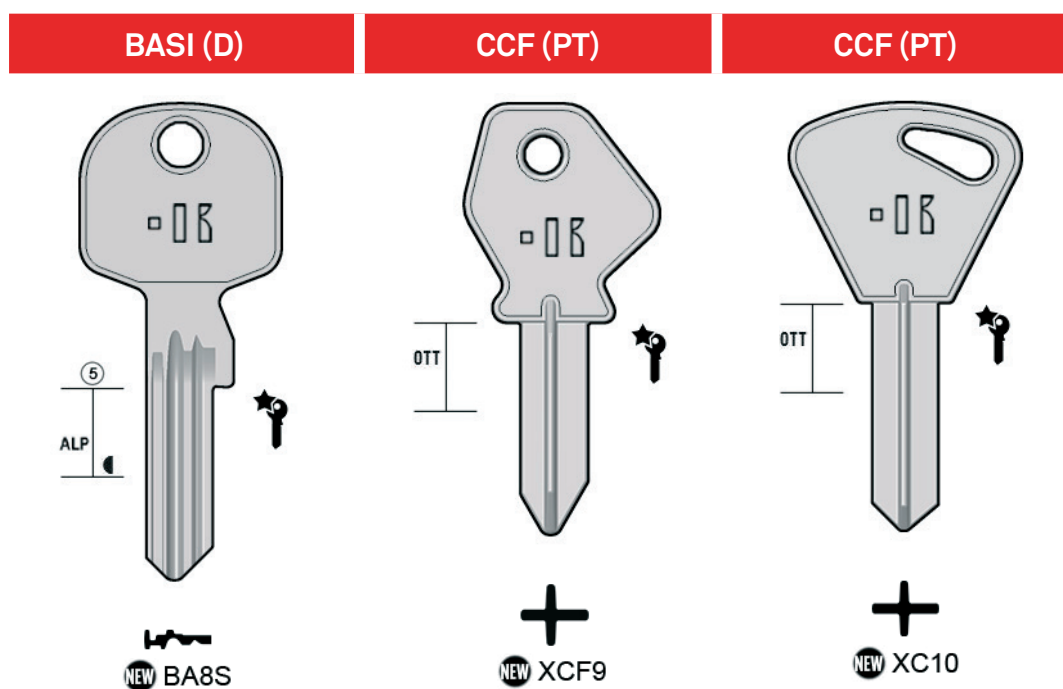

New Keys | Chiavi Nuove | Neue Schlüssel | Nouvelles Clés | Nuevas Llaves |  
 Novas Chaves | 新的钥匙 | 新しい鍵 | Новые Ключи | مفاتيح جديدة

CCF (PT)

CORBIN (IT)

DOM (D)

FCV (D)

FTH (F)

OJMAR (E)

**PFAFFENHAIN (D)**

 **NEW PFA32**

**SOFI-SONAFI (P)**

 **NEW S4**

**STARLET (D)**

 **NEW ST1S**

**STS (E)**

 **NEW STS2**

**UNIVERSAL**