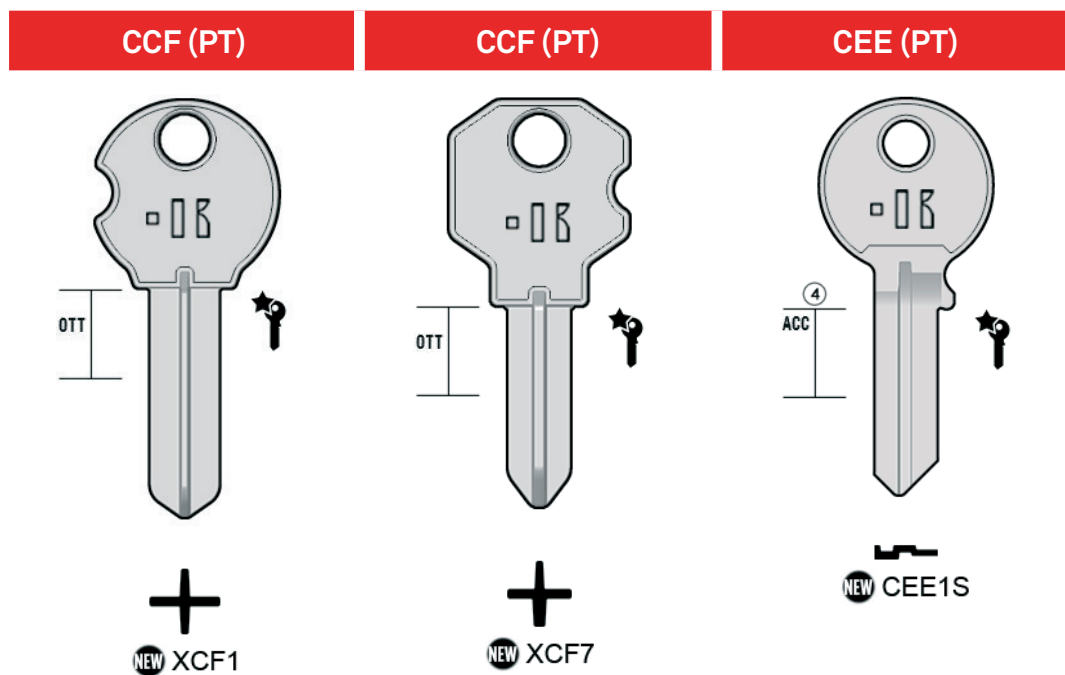

New Keys | Chiavi Nuove | Neue Schlüssel | Nouvelles Clés | Nuevas Llaves |
 Novas Chaves | 新的钥匙 | 新しい鍵 | Новые Ключи | مفاتيح جديدة

GLOBE (RC)	TESA (E)
------------	----------

	Material	Price Group
XCF1	Brass	999
XCF7	Brass	999
CEE1S	Steel	111
GO13	Steel	113
TES10	Steel	117

* Minimum order quantity

CROSS REFERENCE						
	Silca	JMA	Errebi	Ilco	Orion	Börkey
XCF1	XCCF1	CCF-1X	-	-	XCCF24	-
XCF7	XCCF7	MM-1X	-	-	XCCF22	-
CEE1S	CEE1	-	-	-	-	-
GO13	GL13R	-	-	-	GLB3	-
TES10	TES6	-	-	-	-	-