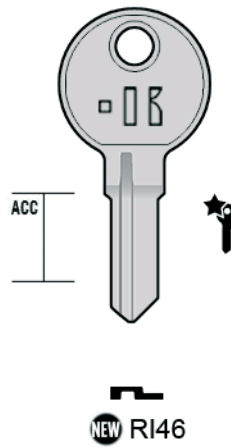

New Keys | Chiavi Nuove | Neue Schlüssel | Nouvelles Clés | Nuevas Llaves |
Novas Chaves | 新的钥匙 | 新しい鍵 | Новые Ключи | مفاتيح جديدة

FIAT (I)

HERACLES

ISEO (I)

POTENT (I)

RONIS

	Material	Price Group	MOQ*
ABU100P	Brass	280	500
CA68-FP	Brass	505	300
DIA10P	Brass	280	500
FT1	Brass	830	2.000
HRC2	Brass	201	2.000
ISE29B	Steel	108	2.000
POT8P	Brass	280	500
RI46	Steel	110	2.000

* Minimum order quantity

CROSS REFERENCE						
	Sitca	JMA	Errebi	Ilco	Orion	Börkey
ABU100P	-	-	-	-	-	-
CA68-FP	CS68	-	-	-	-	1756
DIA10P	-	-	-	-	-	-
FT1	FA1	FIA-1	FA	-	FA12	-
HRC2	-	-	-	-	-	-
ISE29B	IE29	IS-17D	I19	-	-	1909
POT8P	PT7RAP	-	-	-	-	-
RI46	RO46R	-	-	-	RN55L	-