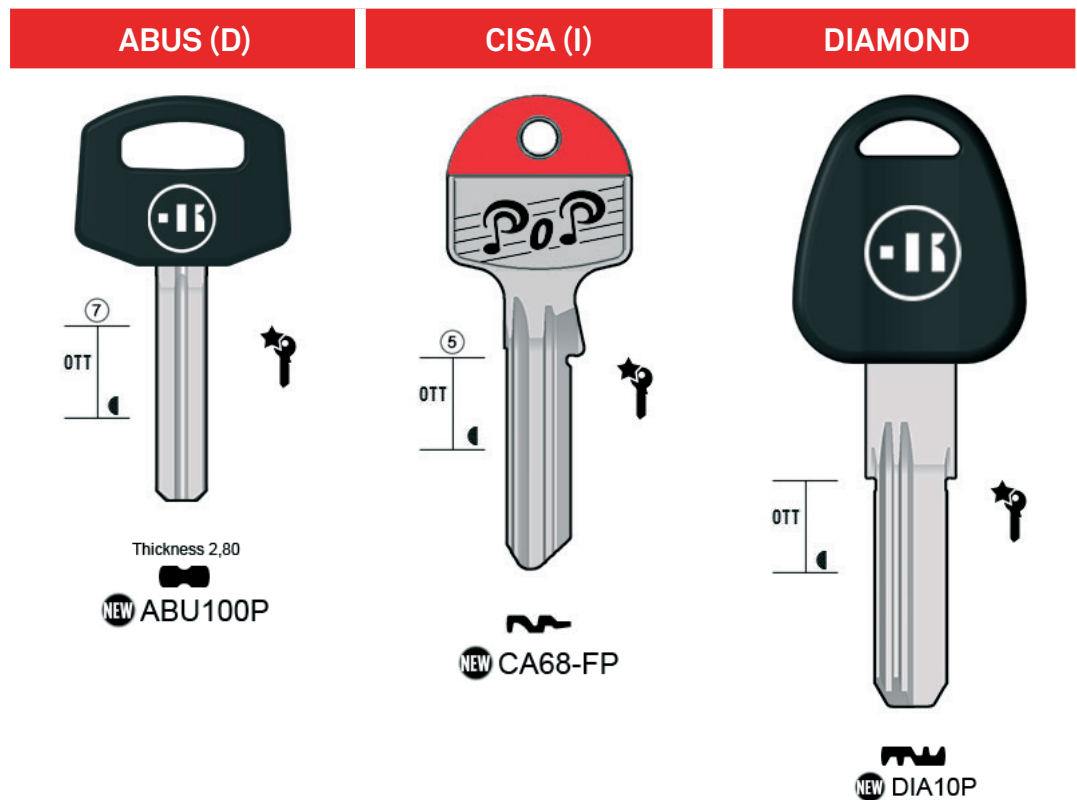

New Keys | Chiavi Nuove | Neue Schlüssel | Nouvelles Clés | Nuevas Llaves |
Novas Chaves | 新的钥匙 | 新しい鍵 | Новые Ключи | مفاتيح جديدة

FIAT (I)

HERACLES

ISEO (I)

POTENT (I)

RONIS

	Material	Price Group	MOQ*
ABU100P	Brass	280	500
CA68-FP	Brass	505	300
DIA10P	Brass	280	500
FT1	Brass	830	2.000
HRC2	Brass	201	2.000
ISE29B	Steel	108	2.000
POT8P	Brass	280	500
RI46	Steel	110	2.000

* Minimum order quantity

CROSS REFERENCE						
	Sitca	JMA	Errebi	Ilco	Orion	Börkey
ABU100P	-	-	-	-	-	-
CA68-FP	CS68	-	-	-	-	1756
DIA10P	-	-	-	-	-	-
FT1	FA1	FIA-1	FA	-	FA12	-
HRC2	-	-	-	-	-	-
ISE29B	IE29	IS-17D	I19	-	-	1909
POT8P	PT7RAP	-	-	-	-	-
RI46	RO46R	-	-	-	RN55L	-