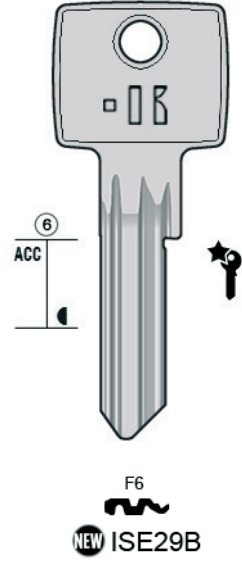

New Keys | Chiavi Nuove | Neue Schlüssel | Nouvelles Clés | Nuevas Llaves |
Novas Chaves | 新的钥匙 | 新しい鍵 | Новые Ключи | مفاتيح جديدة

FIAT (I)

HERACLES

ISEO (I)

POTENT (I)

RONIS

	Material	Price Group	MOQ*
ABU100P	Brass	280	500
CA68-FP	Brass	505	300
DIA10P	Brass	280	500
FT1	Brass	830	2.000
HRC2	Brass	201	2.000
ISE29B	Steel	108	2.000
POT8P	Brass	280	500
RI46	Steel	110	2.000

* Minimum order quantity

CROSS REFERENCE						
	Sitca	JMA	Errebi	Ilco	Orion	Börkey
ABU100P	-	-	-	-	-	-
CA68-FP	CS68	-	-	-	-	1756
DIA10P	-	-	-	-	-	-
FT1	FA1	FIA-1	FA	-	FA12	-
HRC2	-	-	-	-	-	-
ISE29B	IE29	IS-17D	I19	-	-	1909
POT8P	PT7RAP	-	-	-	-	-
RI46	RO46R	-	-	-	RN55L	-