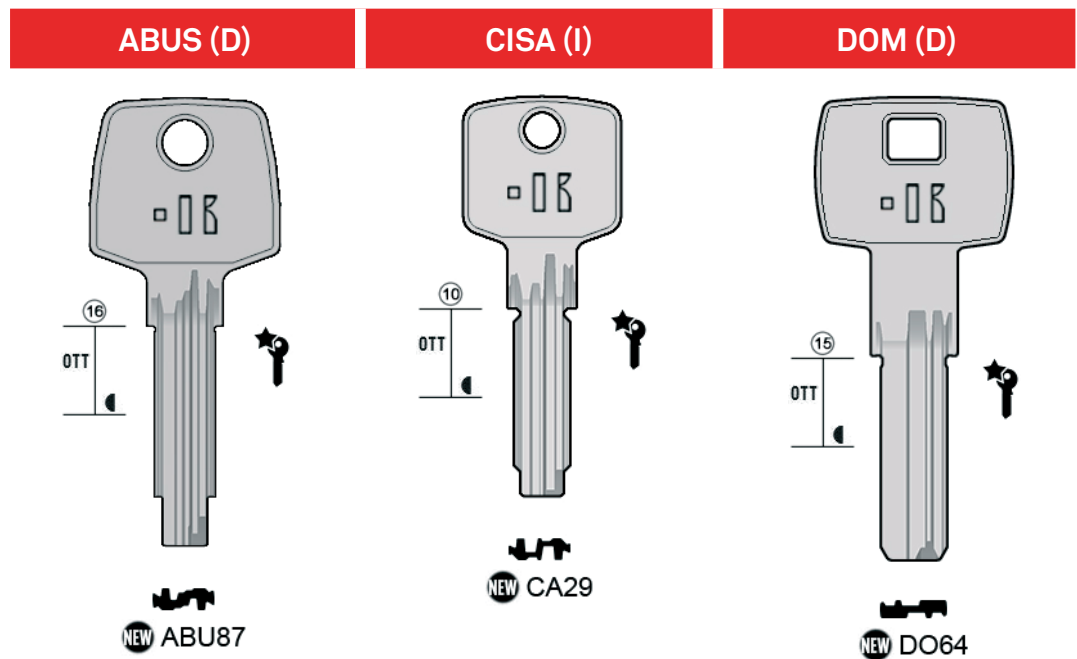

New Keys | Chiavi Nuove | Neue Schlüssel | Nouvelles Clés | Nuevas Llaves |  
Novas Chaves | 新的钥匙 | 新しい鍵 | Новые Ключи | مفاتيح جديدة

**EUROLOCKS (B)**

**FTH (F)**

**FTH (F)**

**FTH (F)**

**FTH (F)**

**FTH (F)**

FTH (F)

 **NEW** FTH36

KALE (TR)

 **NEW** KE6S

MASTER (USA)

 **NEW** MD1-A

MEDOS

 **NEW** MST23

POTENT (I)

 **NEW** POT3

VACHETTE (F)

**RN**  
 **NEW** VC32S

VACHETTE (F)

WELKA (I)

	Material	Price Group
ABUS (D)	Brass	201
CISA (I)	Brass	201
DOM (D)	Brass	201
EUROLOCKS (B)	Steel	115
FTH (F)	Steel	112
FTH (F)	Steel	113
FTH (F)	Steel	166
FTH (F)	Brass	201
FTH (F)	Brass	201
FTH (F)	Brass	201
KALE (TR)	Steel	112
MASTER (USA)	Brass	200
MEDOS	Steel	112
POTENT (I)	Brass	102
VACHETTE (F)	Steel	113
VACHETTE (F)	Steel	113
WELKA (I)	Brass	103

\* Minimum order quantity

CROSS REFERENCE						
	Sitca	JMA	Errebi	Ilco	Orion	Börkey
ABU87	-	-	-	-	-	-
CA29	-	CI-21	-	-	-	-
DO64	DM64	DOM-171	DM38	-	S162DO	-
EU5S	-	-	-	-	-	-
FTH16S	FH16R	FTH-21	-	-	FH16R	-
FTH30-A	FH30	FTH-27	-	-	-	-
FTH31-F	FH31L	FTH-28	FT28	-	-	-
FTH34	FH34R	FTH-26D	FT26R	-	-	-
FTH35	FH35	FTH-24	FT24	-	-	-
FTH36	FH36	FTH-25	FT25	-	-	-
KE6S	KLE6RX	KAE-9	KAL9R	-	KAL6LD	-
MST23	MS23	-	-	-	-	-
MD1-A	-	-	-	-	-	-
POT3	-	-	-	-	-	-
VC32S	VAC32	VA-RN	VC32R	H7LDH	VA45	-
VC33	VAC6	VA-LN	VC32	H7RDH	VA24	-
WK10S	-	-	-	-	-	-