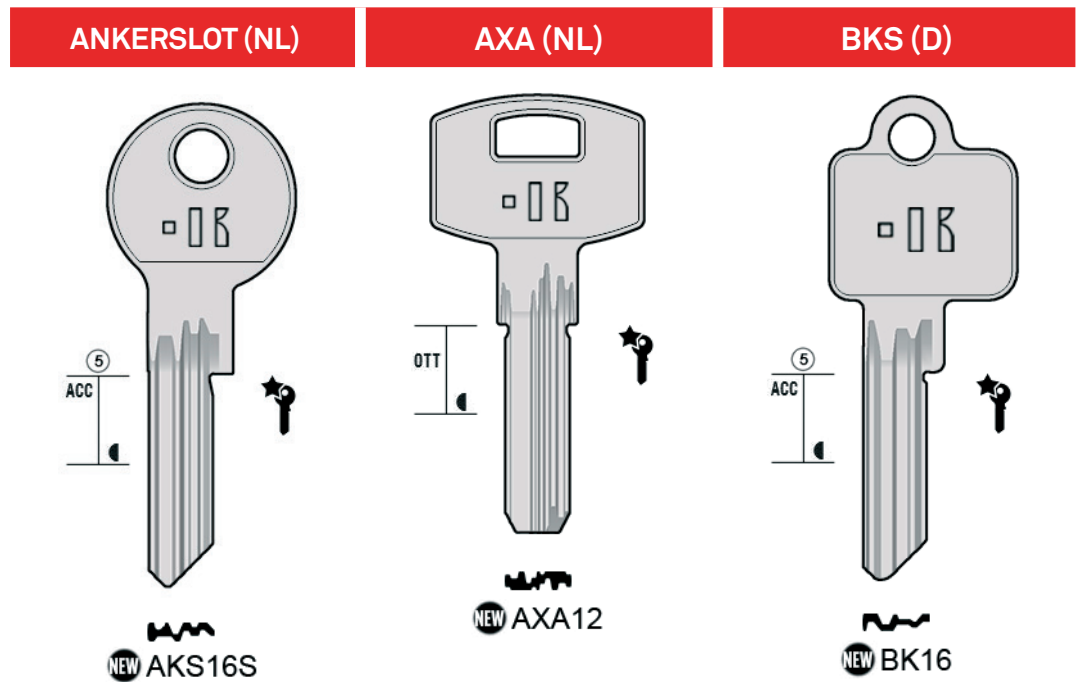

New Keys | Chiavi Nuove | Neue Schlüssel | Nouvelles Clés | Nuevas Llaves |  
 Novas Chaves | 新的钥匙 | 新しい鍵 | Новые Ключи | مفاتيح جديدة

CES (D)

**NEW** CS148-A

CES (D)

**NEW** CS158S

EUROLOCKS (B)

**NEW** EU12

HEKNA (D)

**NEW** HE7

KABA (CH)

**NEW** KA6

LITTO (B)

**NEW** LIT3-T

**NEW** New profile

 New key