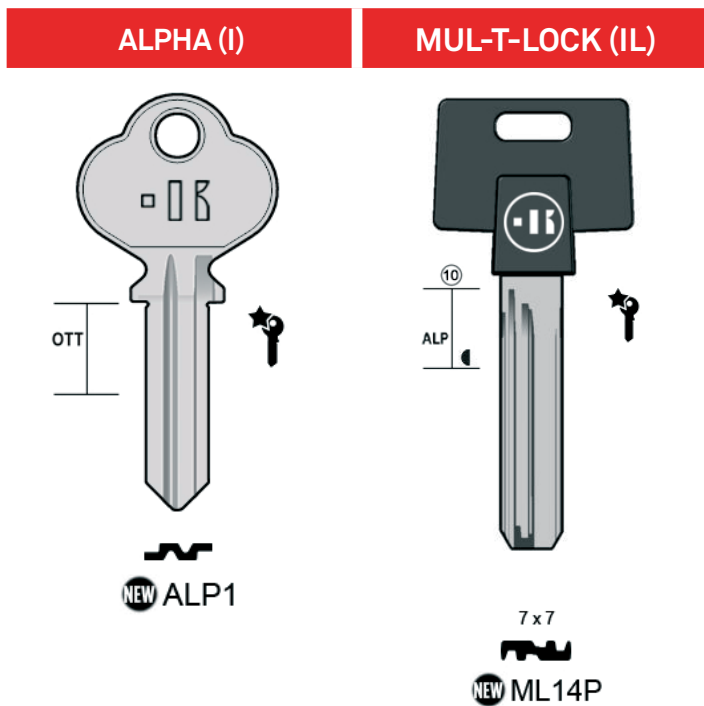

New Keys | Chiavi Nuove | Neue Schlüssel | Nouvelles Clés | Nuevas Llaves |
Novas Chaves | 新的钥匙 | 新しい鍵 | Новые Ключи | مفاتيح جديدة

	Material	Price Group
ALP1	Brass	102
ML14P	Silver Nickel	999

* Minimum order quantity

CROSS REFERENCE						
	Silca	JMA	Errebi	Ilco	Orion	Börkey
ALP1	ALP1	ALP-3	AH1	ALP4	APH10	-
ML14P	-	-	-	-	-	-