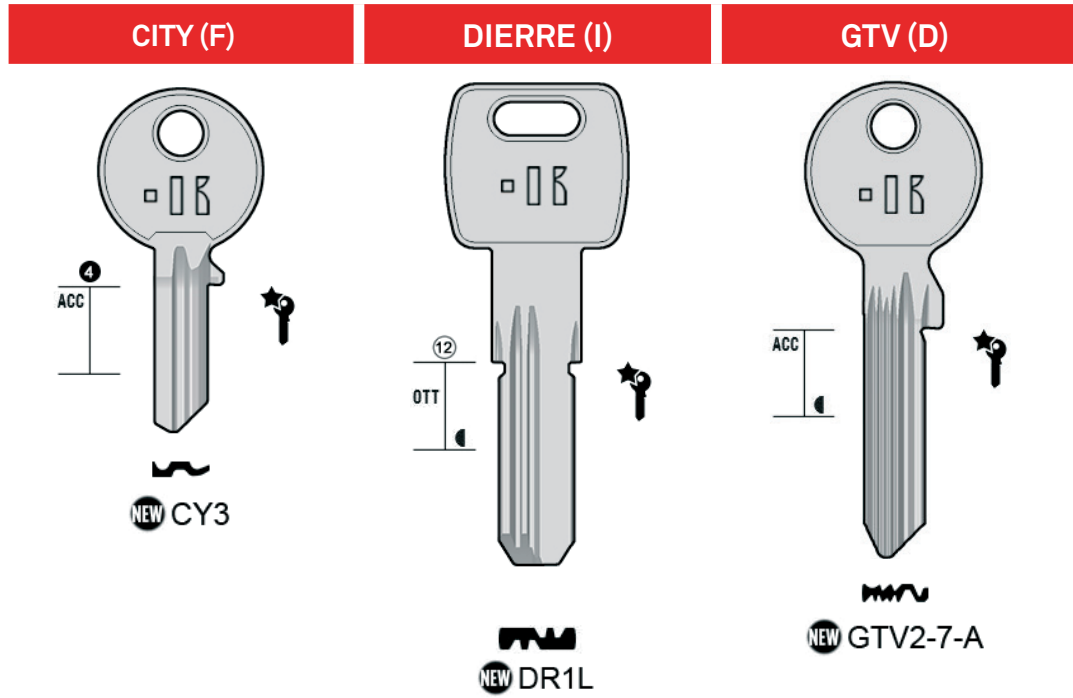

New Keys | Chiavi Nuove | Neue Schlüssel | Nouvelles Clés | Nuevas Llaves |
Novas Chaves | 新的钥匙 | 新しい鍵 | Новые Ключи | مفاتيح جديدة

HELIX (GB)

JTF (F)

	Material	Price Group
CITY (F)	Steel	110
DIERRE (I)	Brass	201
GTV (D)	Steel	999
HELIX (GB)	Steel	110
JTF (F)	Steel	111

* Minimum order quantity

CROSS REFERENCE						
	Silca	JMA	Errebi	Ilco	Orion	Börkey
CY3	CA3	CA-2I	CT4P	CT4P	AGB5L	-
DR1L	DIR4R	-	-	-	-	-
GTV2-7-A	-	-	-	-	PRF28F	-
HLX2S	-	-	-	-	-	-
JTF1	JT1	JTF-3	JF3	JF3	-	-