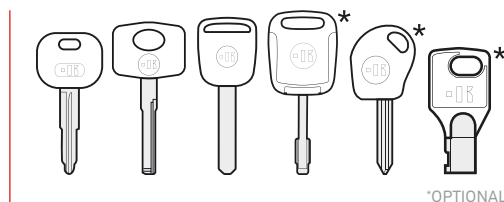

Messenger® is Keyline's on-the-go key cutting machine for laser, edge and dimple keys. It's a compact and light machine, controlled by an App. Thanks to its characteristics, and because it's also battery powered, it can be used in a wide variety of work situations.

- ON-THE-GO DUPLICATOR
- SMART AND COMPACT
- CONTROLLED BY THE APP KEYLINE DUPLICATION TOOL
- POWERED ALSO BY BATTERY