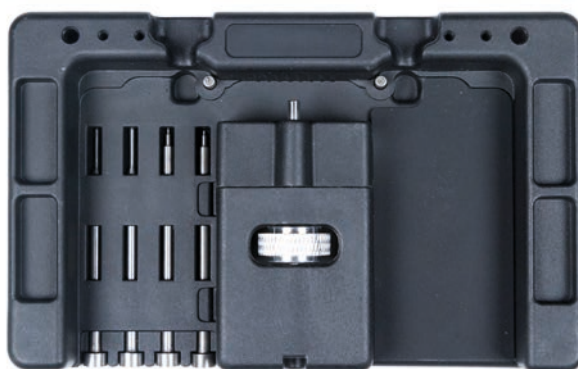

Volvo

VL004C-4BT

Chiave scatto 2 P

	
	NE66

A-ATTR001

Morsettiera per
chiavi shell

COVERS

Alfa Romeo