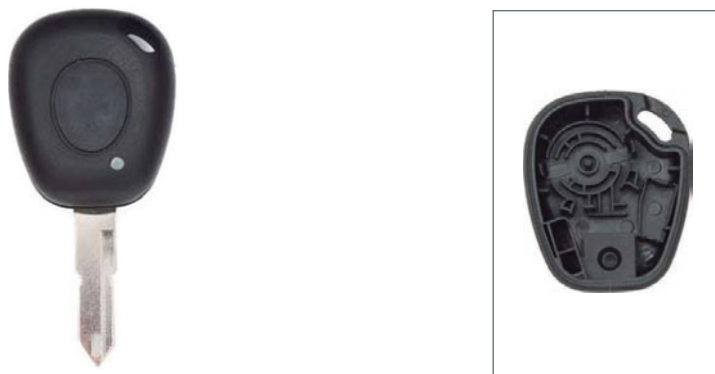

Chiave scatto 3 P
(bagagliaio)

■	VA1
	PG33
	VA2

Renault

RN006C-1BT

Chiave 1 P

■	NE72
	PG30 / RN30
	NE72

Renault

RN007C-1BT