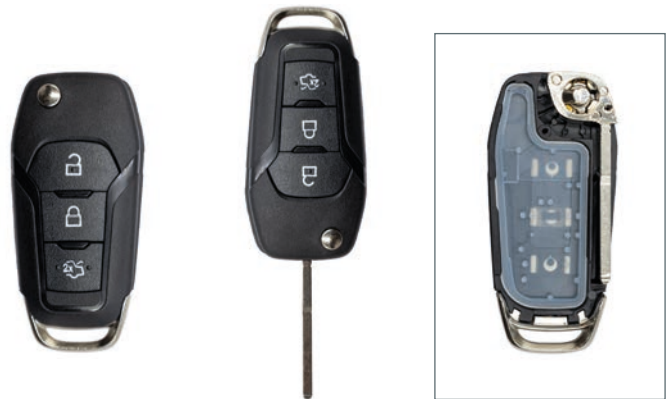

Convertitore
per chiave 3 P

□	HF65
	FD40
	HU101

Ford

FD010C-3BT

Chiave scatto 3 P

■	HF65
	FD40
	HU101

Ford

FD011-3BT