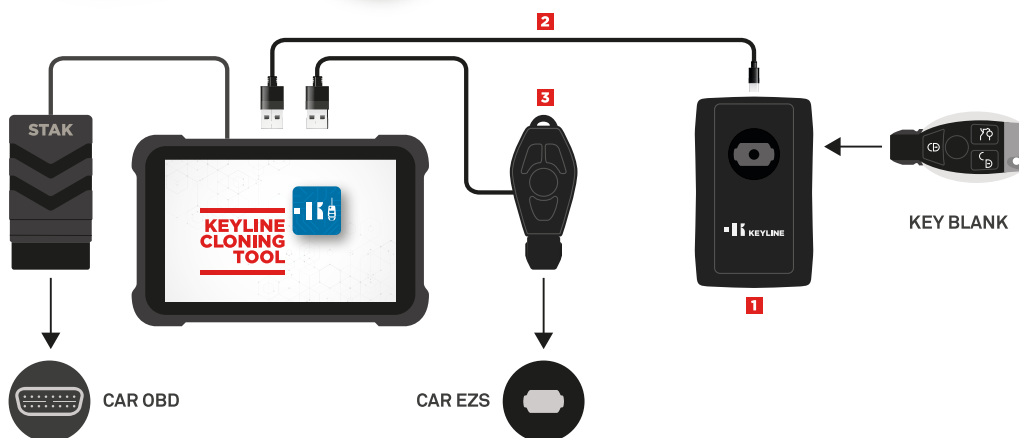

MERCEDES® IR TOOL

Mercedes® IR Tool consente la programmazione dei radiocomandi slot ad infrarossi delle automobili Mercedes-Benz®, utilizzando le potenzialità dell'app KCT* di STAK di Keyline, uno degli strumenti stand-alone più semplici e immediati sul mercato.

COSA CONTIENE:

- 1 IR READER
- 2 CAVO DI COLLEGAMENTO AL TABLET
- 3 IR EMULATOR CON CAVO USB

Il sistema completa le funzionalità dell'**Automotive Programming Kit**.

ALL KEY LOST

Il sistema funziona in situazione di tutte le chiavi perse o non funzionanti senza il bisogno di una chiave originale.

The system completes the functions of the **Automotive Programming Kit**.

WHAT IT CONTAINS:

- 1 IR READER
- 2 CABLE FOR CONNECTION TO THE TABLET
- 3 IR EMULATOR WITH USB CABLE

ALL KEY LOST

The system works when all keys have been lost or are not functioning, there's no need for an original key.