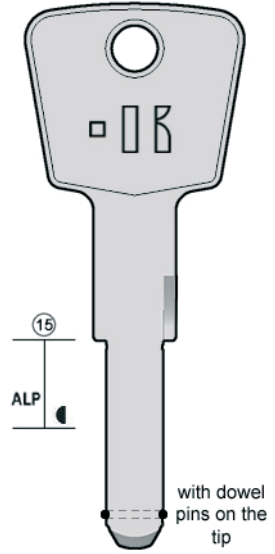

KS13XLSM2

KESO (CH)