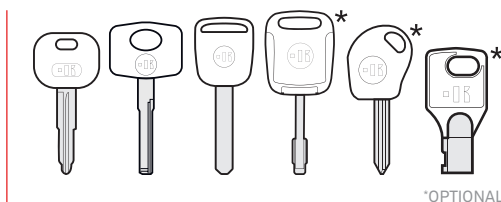

Messenger® is Keyline's on-the-go key cutting machine for laser, edge and dimple keys. It's a compact and light machine, controlled by an App. Thanks to its characteristics, and because it's also battery powered, it can be used in a wide variety of work situations.

- ON-THE-GO DUPLICATOR
- SMART AND COMPACT
- CONTROLLED BY THE APP KEYLINE DUPLICATION TOOL
- POWERED ALSO BY BATTERY