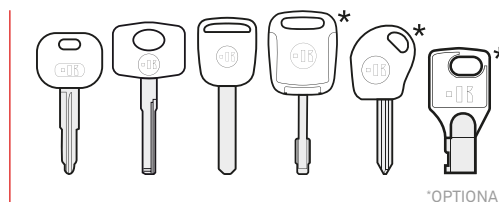

Messenger® is Keyline's on-the-go key cutting machine for laser, edge and dimple keys. It's a compact and light machine, controlled by an App. Thanks to its characteristics, and because it's also battery powered, it can be used in a wide variety of work situations.

- ON-THE-GO DUPLICATOR
- SMART AND COMPACT
- CONTROLLED BY THE APP KEYLINE DUPLICATION TOOL
- POWERED ALSO BY BATTERY

*OPTIONAL

- MANIGLIA PER L'USO ON-THE-GO
- LEGGERA E COMPATTA
- GESTITA CON L'APP KEYLINE DUPLICATION TOOL
- ALIMENTATA ANCHE A BATTERIA

Powered by