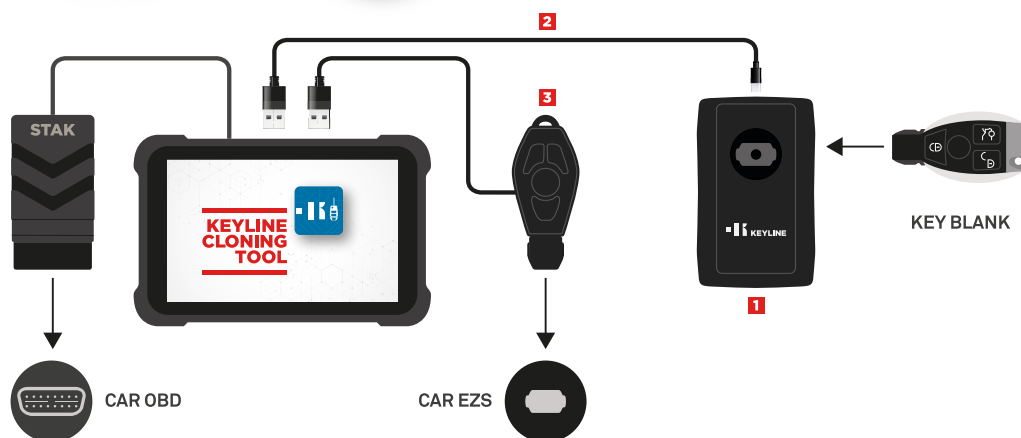

MERCEDES® IR TOOL

Mercedes® IR Tool consente la programmazione dei radiocomandi slot ad infrarossi delle automobili Mercedes-Benz®, utilizzando le potenzialità dell'app KCT* di STAK di Keyline, uno degli strumenti stand-alone più semplici e immediati sul mercato.

COSA CONTIENE:

- 1 IR READER
- 2 CAVO DI COLLEGAMENTO AL TABLET
- 3 IR EMULATOR CON CAVO USB

Il sistema completa le funzionalità dell'**Automotive Programming Kit**.

ALL KEY LOST

Il sistema funziona in situazione di tutte le chiavi perse o non funzionanti senza il bisogno di una chiave originale.