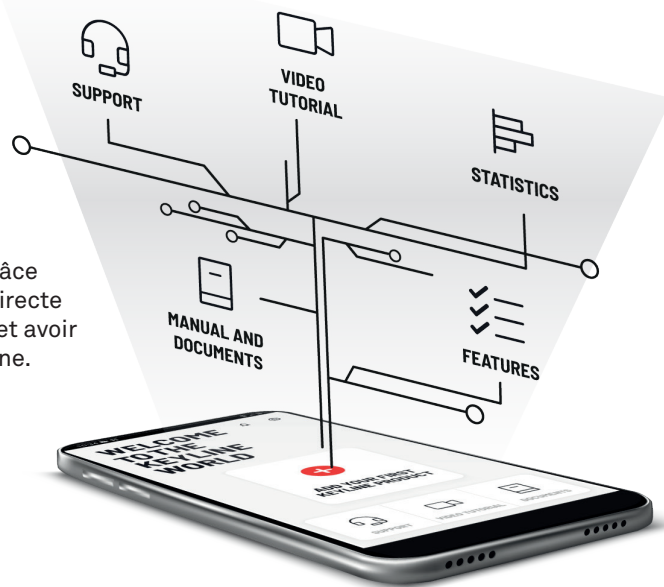

LA NOUVELLE APPLICATION: **KEYLINE HUB**

Keyline HUB est l'exclusive application développée pour la gestion des machines à tailler les clés et des dispositifs.

C'est le nouveau point d'accès pour le monde Keyline afin d'être mis à jour avec les nouvelles fonctionnalités et services dédiés à tous les propriétaires des machines à taillage Keyline.

Par cette application vous pouvez contrôler les machines grâce aux statistiques dédiées, demander assistance technique directe et immédiate, télécharger les modes d'emploi et les guides et avoir accès direct à tous les nouveautés relatives au monde Keyline.

Keyline HUB est la plateforme pour administrer votre business directement par votre smartphone! Pour chacun outils vous pouvez accéder à un riche menu des services dédiés à votre business et intégré avec KCT et KDT va compléter la solution Keyline.

STATISTIQUES

LES DONNÉES DONT VOUS AVEZ BESOIN À PORTÉE DE MAIN!

Grâce à l'option statistique vous aurez toujours une vue d'ensemble de la performance de votre produit Keyline.

VIDEO TUTORIAL

TUTORIAL DETAILLÉS POUR VOTRE MACHINE!

Chaque machine dispose d'une section tutorial vidéo dédiée qui vous guidera dans l'utilisation du produit.

FONCTIONNALITÉS

ACHETEZ DES FONCTIONNALITÉS SUPPLÉMENTAIRES EN UN SEUL CLIC!

La section fonctionnalités vous permettra d'acheter des fonctionnalités supplémentaires pour vos outils.

ASSISTANCE

DEMANDER ASSISTANCE N'A JAMAIS ÉTÉ SI FACILE!

Vous pourrez demander assistance technique directement via l'application. Vous pouvez joindre images et vidéos de support à la demande de ticket.

DOCUMENTS

MODES D'EMPLOI, CERTIFICATIONS ET BIEN PLUS ENCORE!

Tous les documents liés à la machine seront disponibles dans un endroit unique : tout ce que vous devez consulter est simple à trouver et à télécharger.