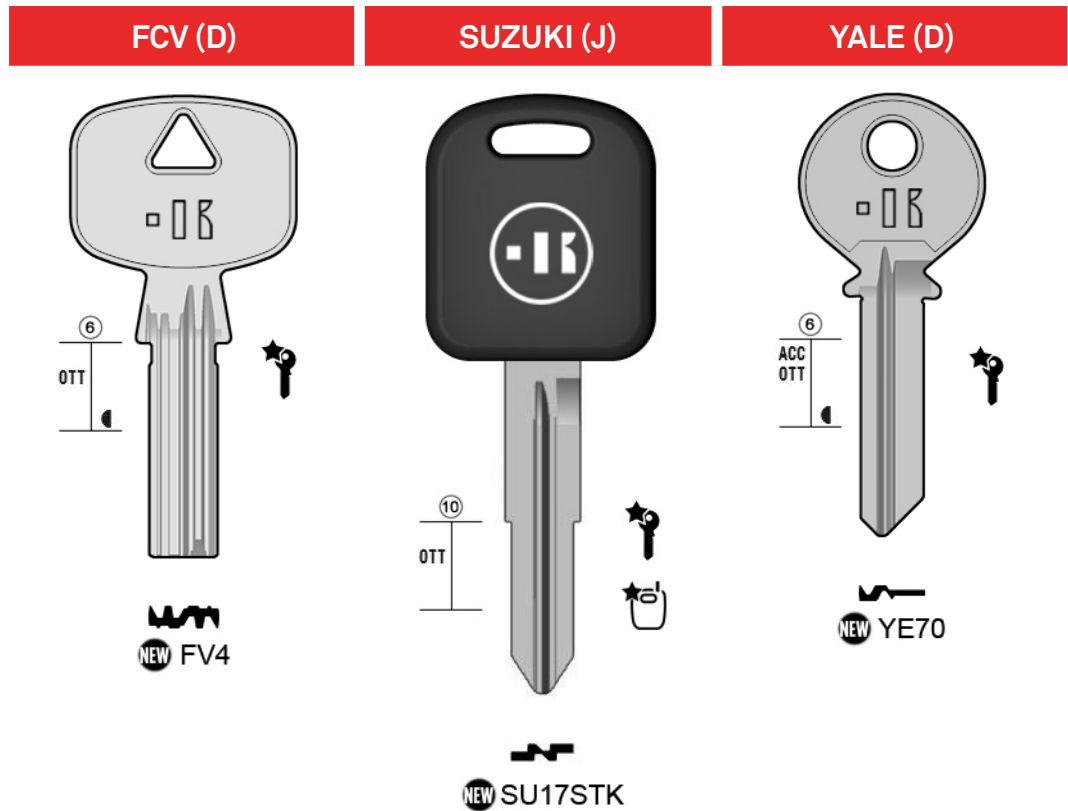

New Keys | Chiavi Nuove | Neue Schlüssel | Nouvelles Clés |
 Nuevas Llaves | 新的钥匙 | 新しい鍵 | Новые Ключи | مفاتيح جديدة

| | Material | Price Group |
|---------|----------|-------------|
| FV4 | Brass | 201 |
| SU17STK | Brass | 850 |
| YE70 | Brass | 108 |
| YE70 | Steel | 118 |

| APPLICATION CAR KEYS | | | | | |
|----------------------|---------------|-------|------|------|----------------------|
| | Make | Model | From | To | Transponder |
| SU17STK | MARUTI SUZUKI | Alto | 2007 | 2010 | Texas® Crypto - TCXX |
| | SUZUKI (J) | Alto | 2000 | 2008 | Texas® Crypto - TCXX |