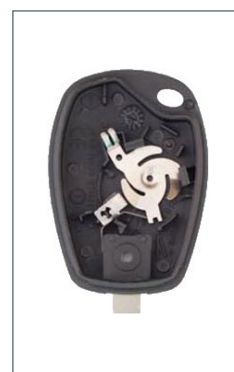

Renault

RN014C-3BT

Chiave 3 P
(bagagliaio)

	VC82
	VE20
	VAC102