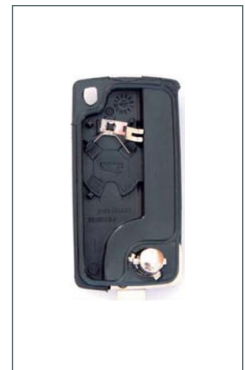

PG001C-4BT-VB

Chiave scatto 4 P
(bagagliaio)

	HF63
	PG83
	HU83