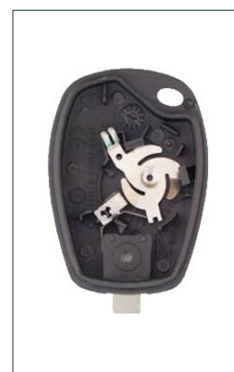

	VC82
	VE20
	VAC102

Renault

RN013C-2BT

Chiave 2 P

	VC82
	VE20
	VAC102

Renault

RN014C-3BT

Chiave 3 P
(bagagliaio)