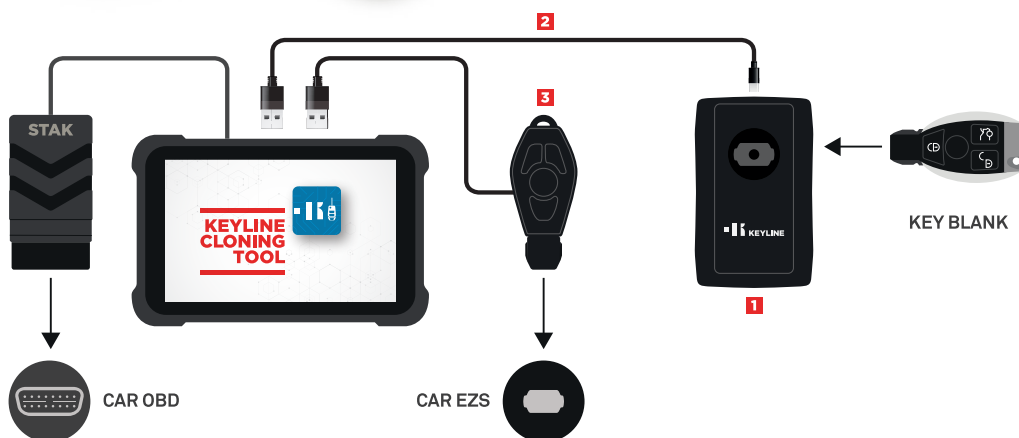

MERCEDES® IR TOOL

Mercedes® IR Tool consente la programmazione dei radiocomandi slot ad infrarossi delle automobili Mercedes-Benz®, utilizzando le potenzialità dell'app KCT* di STAK di Keyline, uno degli strumenti stand-alone più semplici e immediati sul mercato.

COSA CONTIENE:

- 1 IR READER
- 2 CAVO DI COLLEGAMENTO AL TABLET
- 3 IR EMULATOR CON CAVO USB

Il sistema completa le funzionalità dell'**Automotive Programming Kit**.

ALL KEY LOST

Il sistema funziona in situazione di tutte le chiavi perse o non funzionanti senza il bisogno di una chiave originale.