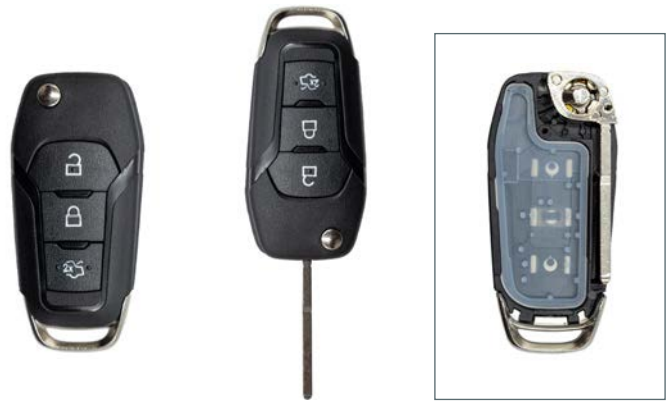

Convertitore
per chiave 3 P

□	HF65
	FD40
	HU101

Ford

FD010C-3BT

Chiave scatto 3 P

■	HF65
	FD40
	HU101

Ford

FD011-3BT