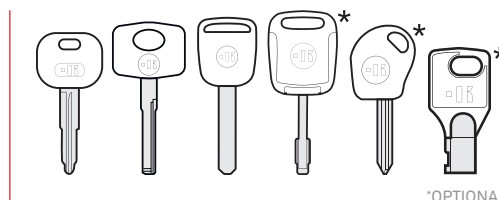

Messenger® is Keyline's on-the-go key cutting machine for laser, edge and dimple keys. It's a compact and light machine, controlled by an App. Thanks to its characteristics, and because it's also battery powered, it can be used in a wide variety of work situations.

- ON-THE-GO DUPLICATOR
- SMART AND COMPACT
- CONTROLLED BY THE APP KEYLINE DUPLICATION TOOL
- POWERED ALSO BY BATTERY