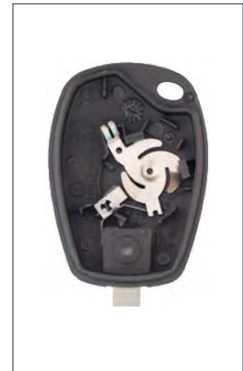

Renault

RN014C-3BT

Chiave 3 P
(bagagliaio)

	VC82
	VE20
	VAC102