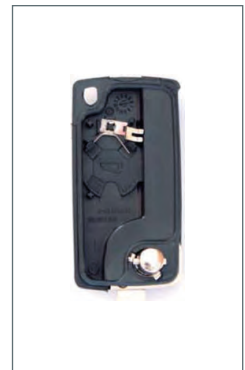

CN027C-2BT

Chiave 2 P circuito
batteria

	NE79
	PG30 / RN30
	NE73

Peugeot

PG001C-4BT-VB

Chiave scatto 4 P
(bagagliaio)

	HF63
	PG83
	HU83

Peugeot