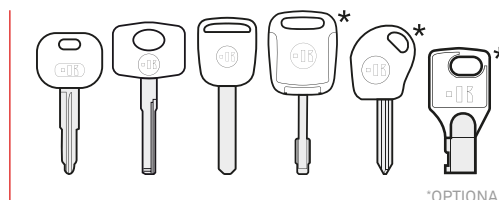

Messenger® is Keyline's on-the-go key cutting machine for laser, edge and dimple keys. It's a compact and light machine, controlled by an App. Thanks to its characteristics, and because it's also battery powered, it can be used in a wide variety of work situations.

- ON-THE-GO DUPLICATOR
- SMART AND COMPACT
- CONTROLLED BY THE APP KEYLINE DUPLICATION TOOL
- POWERED ALSO BY BATTERY