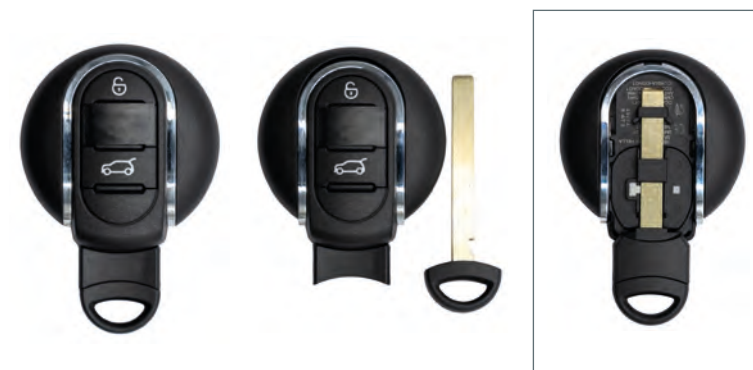

	HF70
	BM2
	HU92

Mini

BM013-3BT

Keyless 3 P
+ Chiave

	HU100R

Mini

A-BM001

Anello per guscio