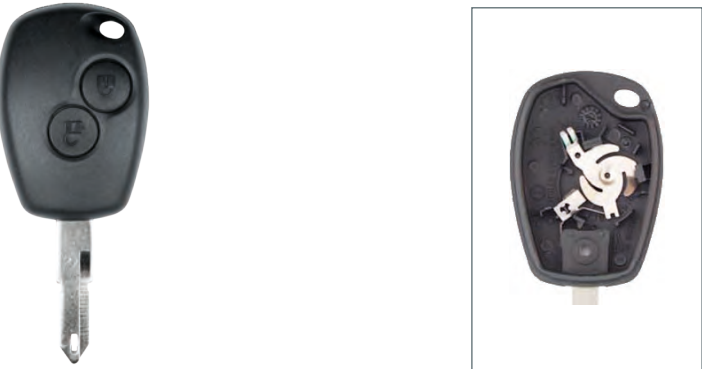

VX001C-2BT

Chiave 2 P

	NE79
	PG30 / RN30
	NE73

Renault

VX002C-2BT

Chiave 2 P

	NE79
	PG30 / RN30
	NE73

Renault