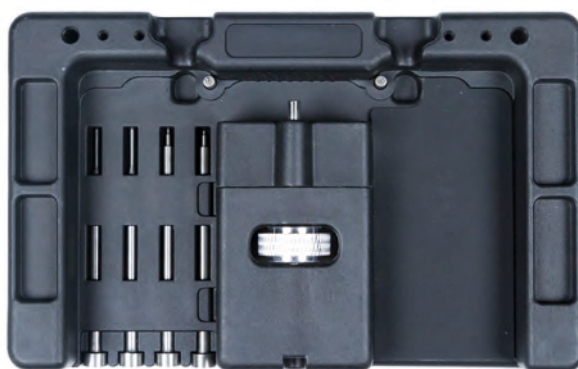

A-ATTR001

Morsettiera per chiavi shell