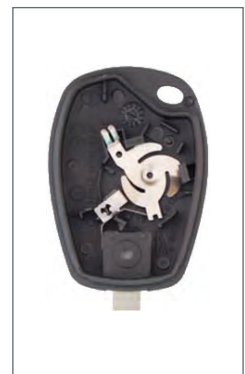

Dacia

RN013C-2BT

Chiave 2 P

	VC82
	VE20
	VAC102