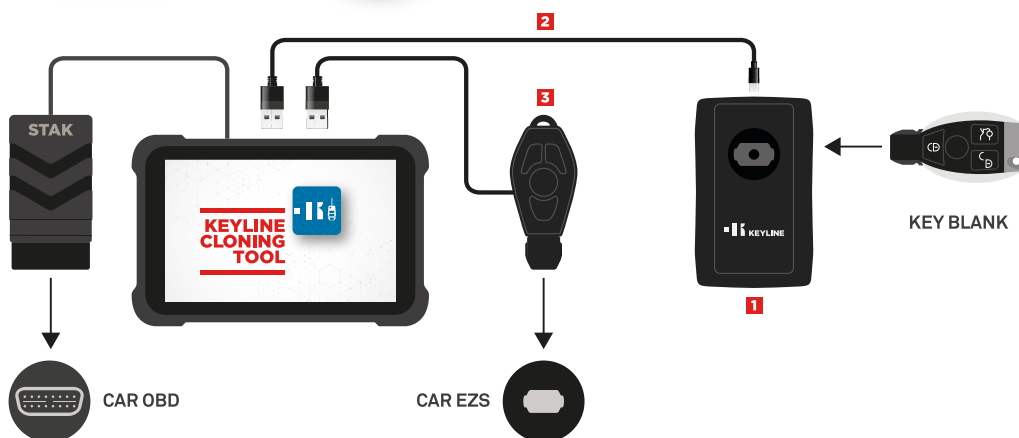

MERCEDES® IR TOOL

Mercedes® IR Tool consente la programmazione dei radiocomandi slot ad infrarossi delle automobili Mercedes-Benz®, utilizzando le potenzialità dell'app KCT* di STAK di Keyline, uno degli strumenti stand-alone più semplici e immediati sul mercato.

COSA CONTIENE:

- 1 IR READER
- 2 CAVO DI COLLEGAMENTO AL TABLET
- 3 IR EMULATOR CON CAVO USB

Il sistema completa le funzionalità dell'**Automotive Programming Kit**.

ALL KEY LOST

Il sistema funziona in situazione di tutte le chiavi perse o non funzionanti senza il bisogno di una chiave originale.