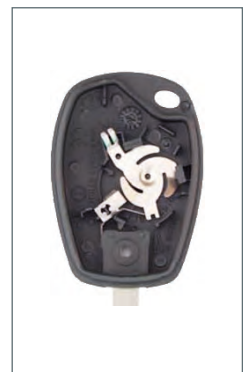

Renault

RN002C-2BT

Chiave 2 P

■	VA1
	PG33
	VA2