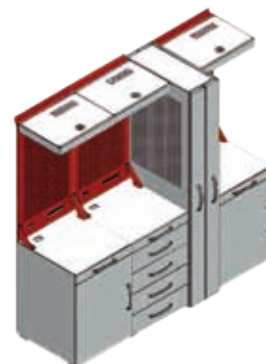

SINGLE PIECES | 单一部件

KC 201 Varnished piece of furniture with 5 drawers.
Width: 600 mm / Depth: 650 mm / Height: 900 mm
上漆的带五个抽屉的家具
宽度: 600 毫米 / 深度: 650 毫米 / 高度: 900 毫米

KC 101 Hook panel with lamp.
Width: 600 mm / Depth: 650 mm / Height: 1.100 mm
带台灯的钩板具组成 新的插件
宽度: 600 毫米 / 深度: 650 毫米 / 高度: 1.100 毫米

KC 301 Varnished piece of furniture with a hinged door and a drawer.
Width: 600 mm / Depth: 650 mm / Height: 900 mm
带有铰链的门和一个抽屉的上漆的家具
宽度: 600 毫米 / 深度: 650 毫米 / 高度: 900 毫米

KC 301/S Varnished piece of furniture with a hinged door and a drawer with lock.
Width: 600 mm / Depth: 650 mm / Height: 900 mm
带一扇有铰链的门和一个带锁的抽屉的上漆的家具
宽度: 600 毫米 / 深度: 650 毫米 / 高度: 900 毫米

GA 070 Single nickel hook 70 mm
单镍钩70 mm

GA 090 Single nickel hook 90 mm
单镍钩90 mm