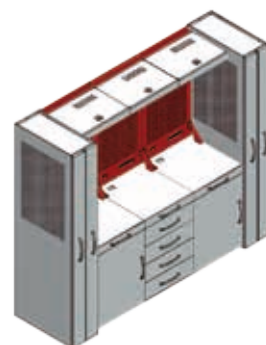

SINGLE PIECES | 单一部件

KC 201 Varnished piece of furniture with 5 drawers.
Width: 600 mm / Depth: 650 mm / Height: 900 mm
上漆的带五个抽屉的家具
宽度: 600 毫米 / 深度: 650 毫米 / 高度: 900 毫米

KC 101 Hook panel with lamp.
Width: 600 mm / Depth: 650 mm / Height: 1.100 mm
带台灯的钩板具组成 新的插件
宽度: 600 毫米 / 深度: 650 毫米 / 高度: 1.100 毫米

KC 301 Varnished piece of furniture with a hinged door and a drawer.
Width: 600 mm / Depth: 650 mm / Height: 900 mm
带有铰链的门和一个抽屉的上漆的家具
宽度: 600 毫米 / 深度: 650 毫米 / 高度: 900 毫米

KC 301/S Varnished piece of furniture with a hinged door and a drawer with lock.
Width: 600 mm / Depth: 650 mm / Height: 900 mm
带一扇有铰链的门和一个带锁的抽屉的上漆的家具
宽度: 600 毫米 / 深度: 650 毫米 / 高度: 900 毫米

GA 070 Single nickel hook 70 mm
单镍钩70 mm

GA 090 Single nickel hook 90 mm
单镍钩90 mm