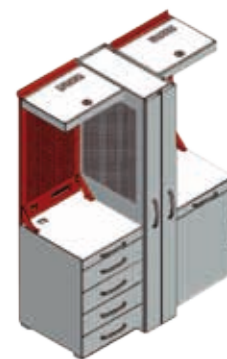

SINGLE PIECES | 单一部件

KC 201 Varnished piece of furniture with 5 drawers.
Width: 600 mm / Depth: 650 mm / Height: 900 mm
上漆的带五个抽屉的家具
宽度: 600 毫米 / 深度: 650 毫米 / 高度: 900 毫米

KC 101 Hook panel with lamp.
Width: 600 mm / Depth: 650 mm / Height: 1.100 mm
带台灯的钩板具组成 新的插件
宽度: 600 毫米 / 深度: 650 毫米 / 高度: 1.100 毫米

KC 301 Varnished piece of furniture with a hinged door and a drawer.
Width: 600 mm / Depth: 650 mm / Height: 900 mm
带有铰链的门和一个抽屉的上漆的家具
宽度: 600 毫米 / 深度: 650 毫米 / 高度: 900 毫米

KC 301/S Varnished piece of furniture with a hinged door and a drawer with lock.
Width: 600 mm / Depth: 650 mm / Height: 900 mm
带一扇有铰链的门和一个带锁的抽屉的上漆的家具
宽度: 600 毫米 / 深度: 650 毫米 / 高度: 900 毫米

GA 070 Single nickel hook 70 mm
单镍钩70 mm

GA 090 Single nickel hook 90 mm
单镍钩90 mm